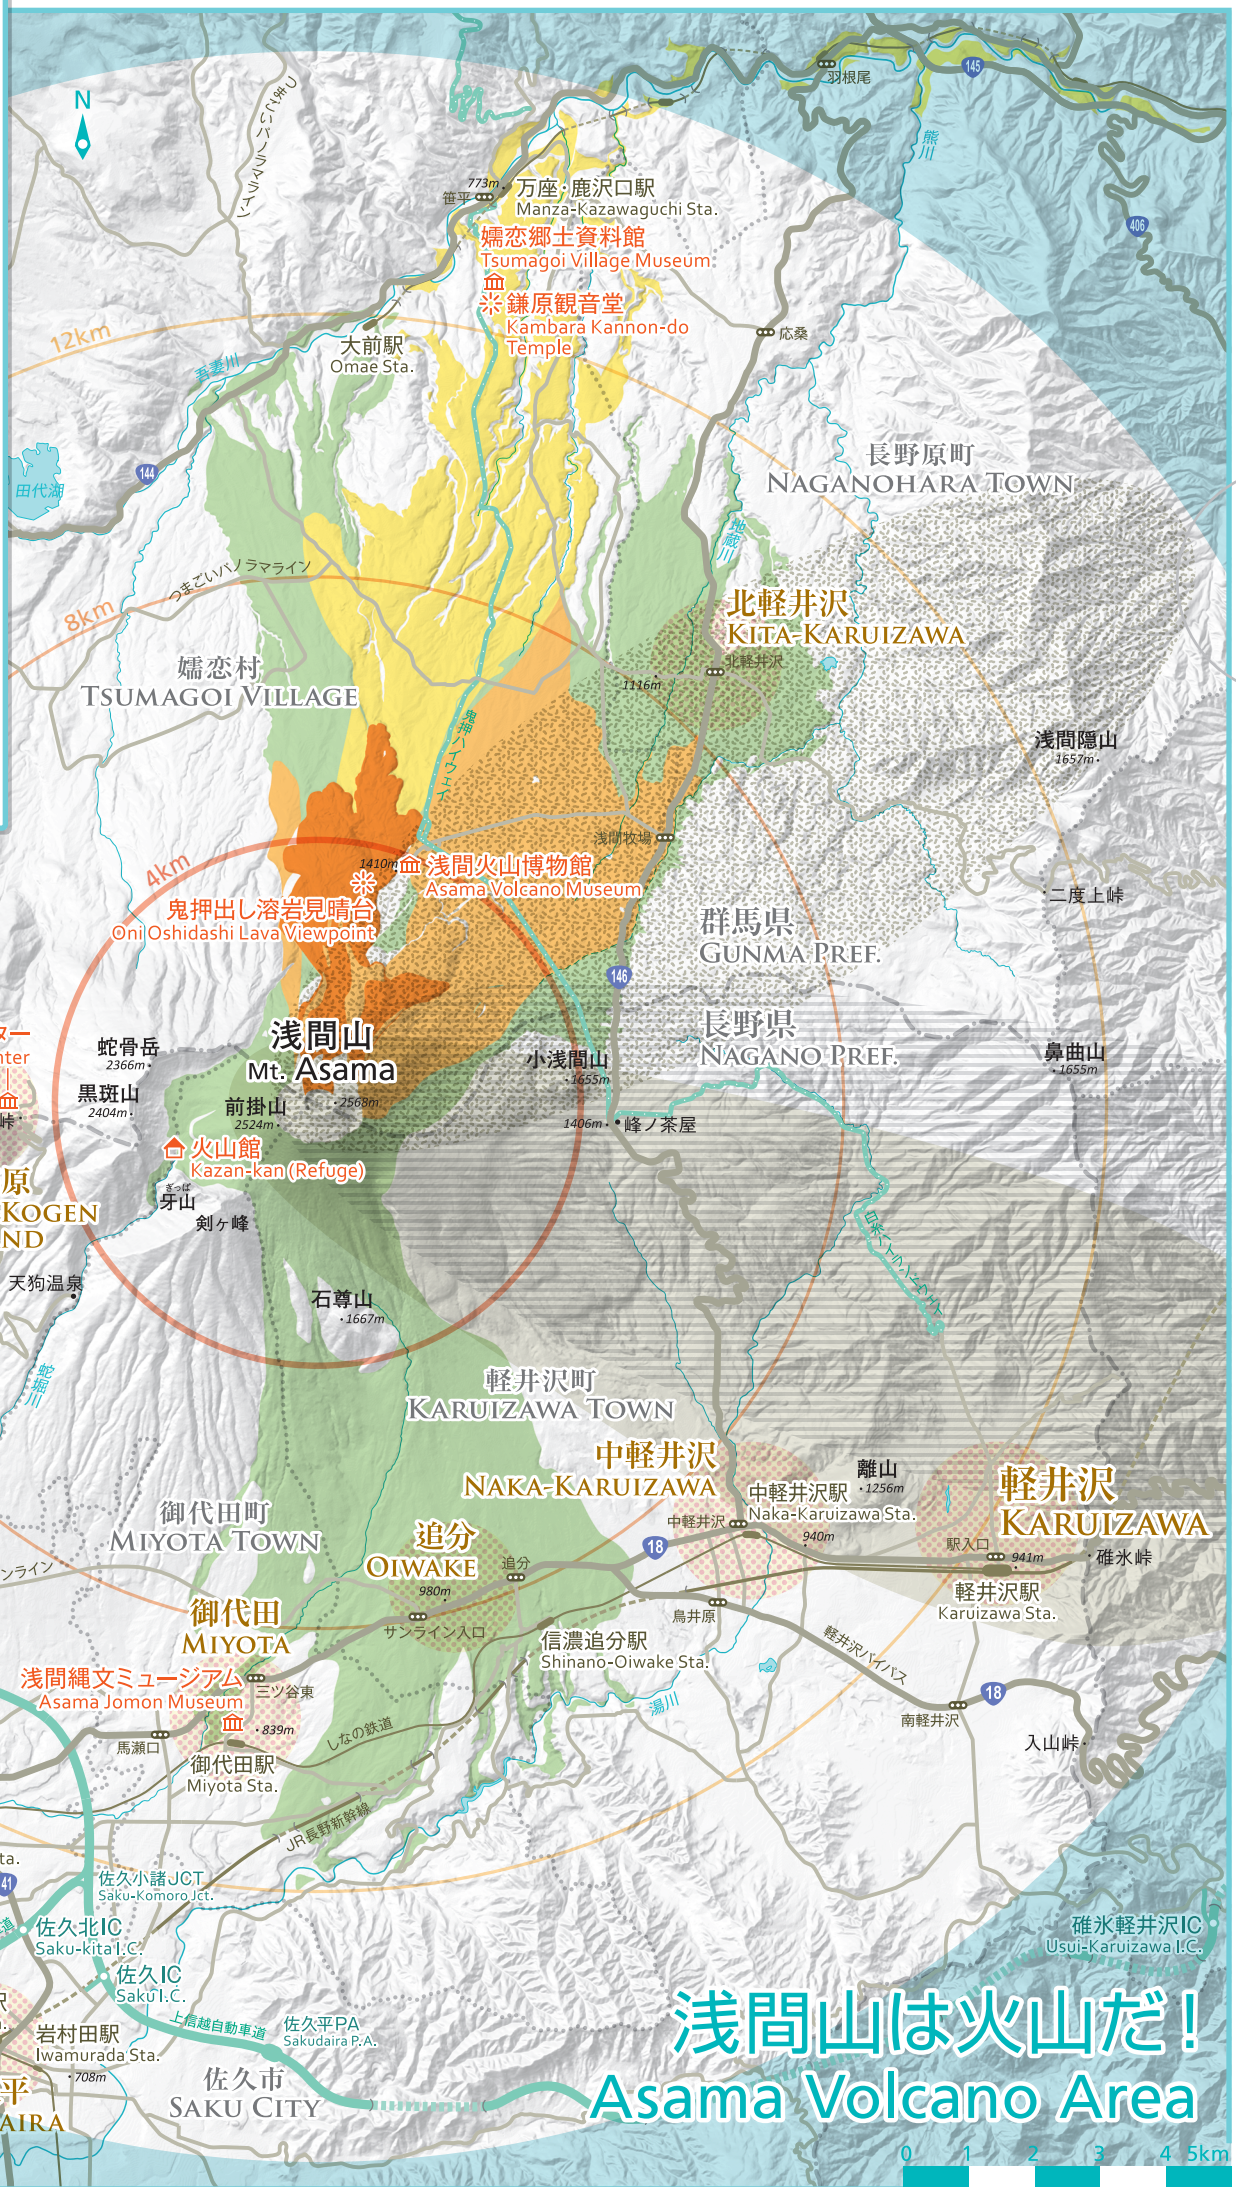

1783年(天明三年)噴火

- 鎌原土石なだれ
Kambarā debris avalanche
- 吾妻火砕流
Agatsuma ignimbrite
- 鬼押し出し溶岩
Oni Oshidashi lava flow
- A軽石
A pumice*

1108年噴火

- Bスコリア上部
BU scoria*
- 追分火砕流
Oiwake ignimbrite
- Bスコリア下部
BL scoria*

A軽石、Bスコリアは50cm以上積もった範囲
* More than 50 cm in thickness

監修 早川由紀夫 Yukio Hayakawa

浅間山は火山だ!
Asama Volcano Area

Kipuka Spirit 2016